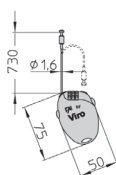

## LUCCHETTI IN OTTONE A COMBINAZIONE VARIABILE

Art. <i>N.</i>	Misure del corpo <i>mm</i> A x B x E	Luce arco <i>mm</i> C - F	Diametro arco <i>mm</i> D	Combinazioni possibili	Peso unitario <i>g</i>	Pezzi per confezione <i>N.</i>
406.20.7	21 x 30 x 10	22 - 9	3	1.000	65	12
406.30.7	28 x 41 x 12	27 - 12	5	1.000	145	12
406.40.7	38 x 49,5 x 13	31 - 18	6	10.000	235	12
407.7	52 x 41 x 24,5	28 - 25	8	10.000	270	4
407.57.7	52 x 41 x 24,5	55 - 25	8	10.000	290	4

## LUCCHETTO A CAVO ESTENSIBILE FAI BY VIRO A COMBINAZIONE VARIABILE

Art. <i>N.</i>	Cavo Diam - Lungh. <i>mm</i>	Colore	Peso unitario <i>g</i>	Pezzi per confezione <i>N.</i>
409.7	1,6 - 730	Nero	64	6