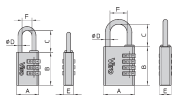

- **Arco:**  
in acciaio cromato. (Eccetto Lucchetto a cavo estensibile Fai by Viro a combinazione variabile).
- **Meccanismo di chiusura:**  
- istruzioni riportate sul retro della confezione.
- **Confezione:**  
individuale "doppio blister".

## LUCCHETTI IN OTTONE A COMBINAZIONE VARIABILE

Solidi e comodi lucchetti a combinazione, per chi non ama portare chiavi in tasca.

- **Corpo:**  
in ottone massiccio, con spigoli smussati antiabrasione.
- **Meccanismo di chiusura:**
  - 1.000 combinazioni possibili per gli articoli con 3 dischi;
  - 10.000 combinazioni possibili per l'articolo con 4 dischi;

## LUCCHETTI IN OTTONE A COMBINAZIONE VARIABILE

Art. <i>N.</i>	Misure del corpo <i>mm</i> A x B x E	Luce arco <i>mm</i> C - F	Diametro arco <i>mm</i> D	Combinazioni possibili	Peso unitario <i>g</i>	Pezzi per confezione <i>N.</i>
406.20.7	21 x 30 x 10	22 - 9	3	1.000	65	12
406.30.7	28 x 41 x 12	27 - 12	5	1.000	145	12
406.40.7	38 x 49,5 x 13	31 - 18	6	10.000	235	12
407.7	52 x 41 x 24,5	28 - 25	8	10.000	270	4
407.57.7	52 x 41 x 24,5	55 - 25	8	10.000	290	4