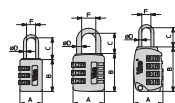

LUCCHETTI PER VALIGIE A COMBINAZIONE VARIABILE

Art. N.	Misure del corpo mm A x B	Luce arco mm C - F	Diametro arco mm D	Combinazioni possibili	Colori assortiti	Peso unitario g	Pezzi per confezione N.
414.7	28,5 x 44	19,5 - 9	3	10.000	Grigio antracite	90	5