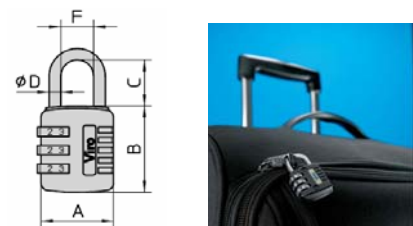

НАВЕСНЫЕ ЗАМКИ ДЛЯ ЧЕМОДАНОВ СО СМЕННОЙ КОМБИНАЦИЕЙ

Практичный замок с комбинацией, приятный дизайн, для запирания сумок, мешков и чемоданов:

- **Корпус:** из меди.
- **Дужка:** из хромированной стали.
- **Механизм** запирания дисковый с 1000 возможных комбинаций для арт.405.07.09 - 405.07.47 - 404.07.09 - 404.07.47 и 10.000 возможных комбинаций для арт.414.7.
- Инструкции на обратной стороне упаковки.
- **Упаковка:** отдельный блистер.

КАРАБИНЫ СО СМЕННОЙ КОМБИНАЦИЕЙ

- Удобный карабин можно использовать и в качестве брелка для ключей.
- **Корпус:** закругленные углы из меди, для защиты от истирания.
- **Дужка** приводится в действие нажимом.
- **Механизм** запирания дисковый с 1000 возможных комбинаций.
- **Упаковка:** отдельный блистер.