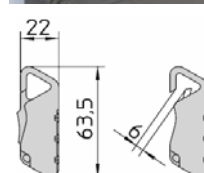

КАРАБИНЫ СО СМЕННОЙ КОМБИНАЦИЕЙ

- Удобный карабин можно использовать и в качестве брелка для ключей.
- **Корпус:** закругленные углы из меди, для защиты от истирания.
- **Дужка** приводится в действие нажимом.
- **Механизм** запирания дисковый с 1000 возможных комбинаций.
- **Упаковка:** отдельный блистер.

№ АРТ.	Отделка	Размеры мм	Вес штучный гр	К-во в упаковке шт.
408.7	СИНИЙ - КРАСНЫЙ - СЕРЕБРИСТЫЙ	22 x 63,5	46	6