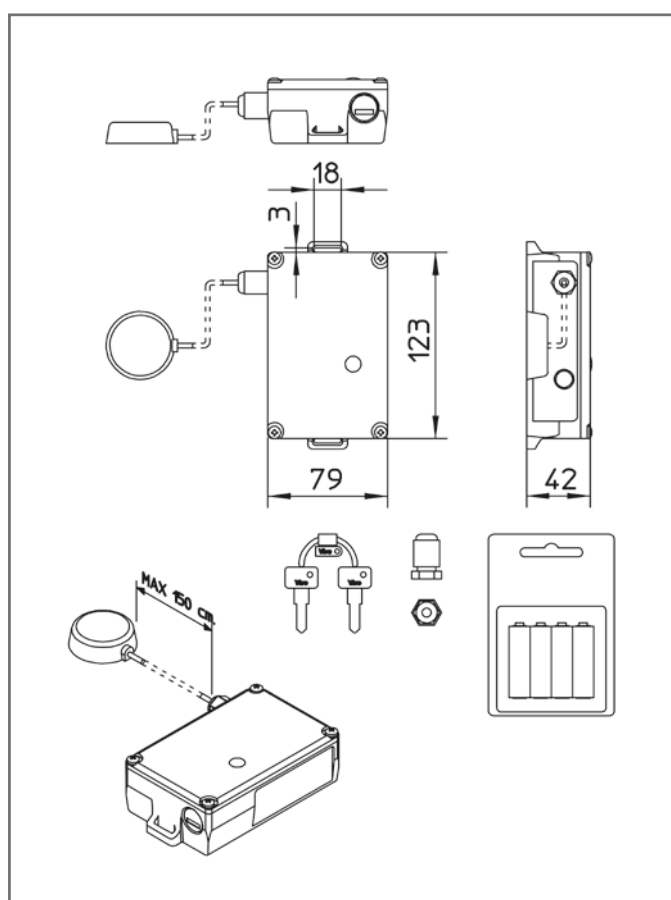

Un LED indicatore conferma le varie operazioni. Esauriente e chiaro manuale istruzioni, posto sotto il Modulo stesso

Elegante scatola confezione che riassume visivamente le principali caratteristiche tecniche e funzionali del prodotto e che può essere anche appesa verticalmente, sfruttandone l'apposita linguetta asolata

Art. K199.GPS

MODULO ANTIFURTO SATELLITARE GPS-GSM VIRO M.A.S.

ART.	LUNGHEZZA CAVO ANTENNA cm	FINITURA	PESO NETTO PER PEZZO g	DESCRIZIONE
199.GPS	150	NERO	750	Viro M.A.S.
199.GPS.850	150	NERO	835	Viro M.A.S. con batterie ricaricabili, per tracciabilità intero percorso
K199.GPS	150	NERO	1835	Kit Viro Sonar + Viro M.A.S.