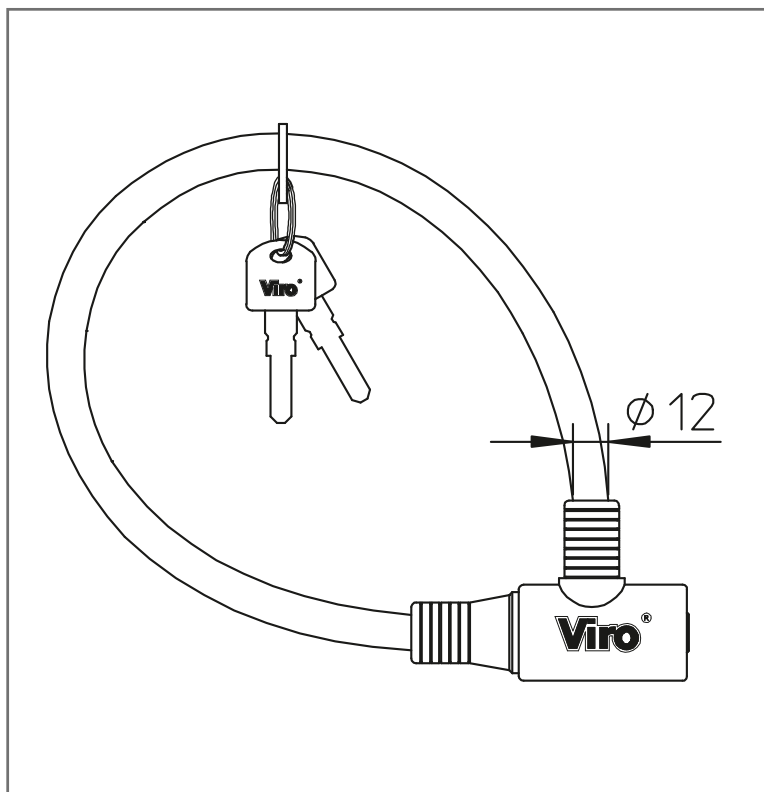

- Cavi intrecciati semi-rigidi in acciaio Ø 12 mm, lunghezza 45 cm
- Ricopertura colorata (blu, giallo, rosso o verde) semi-trasparente in pvc antigraffio
- Meccanismo di chiusura a scatto, con barilotto a 4 pistoncini, ricoperto in ABS antigraffio
- 2 Chiavi piatte in ottone nichelato in dotazione con impugnatura in ABS antiscivolo

● **Semplici e convenienti; particolarmente adatti alla chiusura di biciclette**

Colori assortiti

Barilotto a 4 pistoncini con chiavi piatte

● **CAVO INTRECCIATO ELBA**

ART.	DIAMETRO ESTERNO mm	LUNGH. CAVO cm	PESO NETTO PER PEZZO g
147	12	45	185