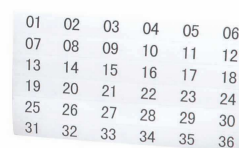

CASSETTE PORTACHIAVI A CHIAVE

- **Struttura:** in acciaio di spessore 1 mm. verniciato di colore nero.
Ganci portachiaavi interni in acciaio verniciato.
- **Catenaccio:** a leva zancata, in acciaio zincato di spessore 2 mm.
- **Cilindro:** in zama, a 5 lamelle.
- **Chiavi:** in ottone nichelato, 2 in dotazione, con medaglia plastificata di colore nero, numerate insieme al cilindro.
- **Meccanismo:**
 - chiave estraibile sia a sportello chiuso che aperto;
 - lamelle in ottone;
 - molle lamelle in bronzo fosforoso.
- **Fornite con:** etichette numerate, tasselli e viti di fissaggio.
- **Confezione:** in sacchetto di polietilene termosaldato, in scatola individuale.

ART.	N.Ganci	Finitura	Dimensioni (mm)			Peso netto per pezzo gr.	Pezzi per confezione n°
			A	B	C		
5269.211	36	Nero	250	180	60	1110	1

CASSETTE PORTAVALORI

- **Struttura:** in acciaio di spessore 1 mm. verniciato.
Maniglia di presa in acciaio cromato posta sul coperchio.
Feritoia "salvadanaio" per art.5273.203.
- **Catenaccio:** a leva diritta a gancio, in acciaio zincato di spessore 2 mm.
- **Cilindro:** in zama, a 5 lamelle.
- **Chiavi:** in ottone nichelato, 2 in dotazione, con medaglia plastificata di colore nero, numerate insieme al cilindro.
- **Meccanismo:**
 - chiave estraibile sia a coperchio chiuso che aperto;
 - lamelle in ottone;
 - molle lamelle in bronzo fosforoso.
- **Fornite con:** vaschetta porta monete in pvc (dotata di spazi idonei a tutti i tipi di monete), oppure vaschetta porta Euro (art.5286.205).
- **Confezione:** in sacchetto di polietilene termosaldato, in scatola individuale.

CASSETTE PORTAVALORI

ART.	Dotazioni	Finitura	Dimensioni (mm)			Peso netto per pezzo gr.	Pezzi per confezione n°
			A	B	C		
5269.211	Vaschetta portamonette	Verde	200	160	90	1000	1
5281.204	Vaschetta portamonette	Grigio	250	180	90	1270	1
5286.205	Vaschetta porta euro Vaschetta portamonete	Argento Metallizzato	300	240	90	2090	1