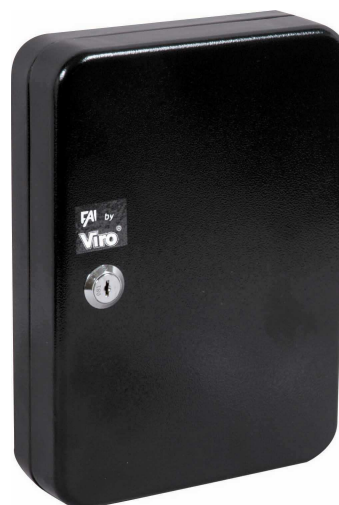

CASSETTE PORTACHIAVI A CHIAVE

- **Struttura:** in acciaio di spessore 1 mm. verniciato di colore nero.
Ganci portachiaavi interni in acciaio verniciato.
- **Catenaccio:** a leva zancata, in acciaio zincato di spessore 2 mm.
- **Cilindro:** in zama, a 5 lamelle.
- **Chiavi:** in ottone nichelato, 2 in dotazione, con medaglia plastificata di colore nero, numerate insieme al cilindro.
- **Meccanismo:**
 - chiave estraibile sia a sportello chiuso che aperto;
 - lamelle in ottone;
 - molle lamelle in bronzo fosforoso.
- **Fornite con:** etichette numerate, tasselli e viti di fissaggio.
- **Confezione:** in sacchetto di polietilene termosaldato, in scatola individuale.

ART.	N.Ganci	Finitura	Dimensioni (mm)			Peso netto per pezzo gr.	Pezzi per confezione n°
			A	B	C		
5269.211	36	Nero	250	180	60	1110	1

CASSETTE PORTAVALORI

- **Struttura:** in acciaio di spessore 1 mm. verniciato.
Maniglia di presa in acciaio cromato posta sul coperchio.
Feritoia "salvadanaio" per art.5273.203.
- **Catenaccio:** a leva diritta a gancio, in acciaio zincato di spessore 2 mm.
- **Cilindro:** in zama, a 5 lamelle.
- **Chiavi:** in ottone nichelato, 2 in dotazione, con medaglia plastificata di colore nero, numerate insieme al cilindro.
- **Meccanismo:**
 - chiave estraibile sia a coperchio chiuso che aperto;
 - lamelle in ottone;
 - molle lamelle in bronzo fosforoso.
- **Fornite con:** vaschetta porta monete in pvc (dotata di spazi idonei a tutti i tipi di monete), oppure vaschetta porta Euro (art.5286.205).
- **Confezione:** in sacchetto di polietilene termosaldato, in scatola individuale.