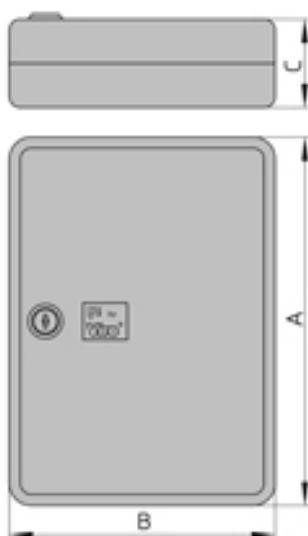

CASSETTE PORTACHIAVI A CHIAVE

- **Struttura:** in acciaio di spessore 1 mm. verniciato di colore nero.
Ganci portachiaavi interni in acciaio verniciato.
- **Catenaccio:** a leva zancata, in acciaio zincato di spessore 2 mm.
- **Cilindro:** in zama, a 5 lamelle.
- **Chiavi:** in ottone nichelato, 2 in dotazione, con medaglia plastificata di colore nero, numerate insieme al cilindro.
- **Meccanismo:**
 - chiave estraibile sia a sportello chiuso che aperto;
 - lamelle in ottone;
 - molle lamelle in bronzo fosforoso.
- **Fornite con:** etichette numerate, tasselli e viti di fissaggio.
- **Confezione:** in sacchetto di polietilene termosaldato, in scatola individuale.

ART.	N.Ganci	Finitura	Dimensioni (mm)			Peso netto per pezzo gr.	Pezzi per confezione n°
			A	B	C		
5269.211	36	Nero	250	180	60	1110	1

CASSETTE PORTAVALORI

- **Struttura:** in acciaio di spessore 1 mm. verniciato.
Maniglia di presa in acciaio cromato posta sul coperchio.
Feritoia "salvadanaio" per art.5273.203.
- **Catenaccio:** a leva diritta a gancio, in acciaio zincato di spessore 2 mm.
- **Cilindro:** in zama, a 5 lamelle.
- **Chiavi:** in ottone nichelato, 2 in dotazione, con medaglia plastificata di colore nero, numerate insieme al cilindro.
- **Meccanismo:**
 - chiave estraibile sia a coperchio chiuso che aperto;
 - lamelle in ottone;
 - molle lamelle in bronzo fosforoso.
- **Fornite con:** vaschetta porta monete in pvc (dotata di spazi idonei a tutti i tipi di monete), oppure vaschetta porta Euro (art.5286.205).
- **Confezione:** in sacchetto di polietilene termosaldato, in scatola individuale.

CASSETTE PORTAVALORI

ART.	Dotazioni	Finitura	Dimensioni (mm)			Peso netto per pezzo gr.	Pezzi per confezione n°
			A	B	C		
5269.211	Vaschetta portamonette	Verde	200	160	90	1000	1
5281.204	Vaschetta portamonette	Grigio	250	180	90	1270	1
5286.205	Vaschetta porta euro Vaschetta portamonete	Argento Metallizzato	300	240	90	2090	1