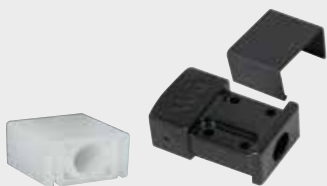

Zubehör Führung zur "Spranga" Verkürzung, Abdeckungen für Innenschrauben (immer Standard)