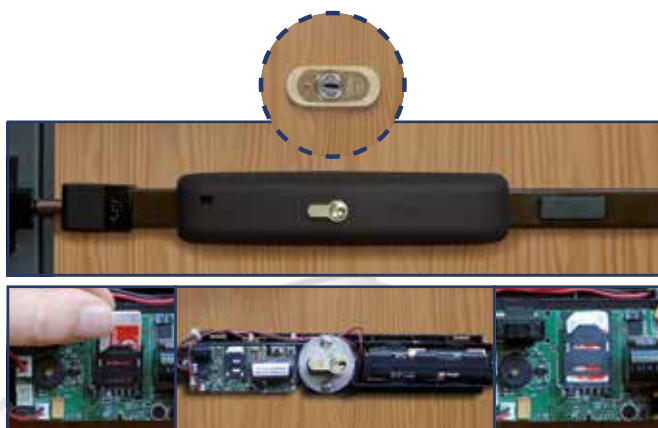

Mit Doppelzylinder, die Außenseite ist effektiv geschützt durch eine Sicherheitsrosette im Lieferumfang enthalten.

- Aus massivem Stahl.
- Konisch, um Aufbrechversuche zu verhindern.
- Drehende Schutzplatte zur Schützung des Schlüsseleinstecklochs.
- Metrische Befestigungsschrauben aus Edelstahl für Türen bis 70 mm breit im Lieferumfang enthalten.
- Verstellbar um die Zylinderlänge zu passen.

Verchromte Rosette, für schwarze, weiße und graue Universal-Panzerriegel.

Vermessingte Rosette für braune Universal-Panzerriegel.

Zwei Länge, 170 oder 240 cm, (auf Anfrage Versionen 260 cm oder 300 cm lang) verkürzbar bis 65 cm, mit einer einfachen Operation:

durch dem Abschnitt des Innengehäuses und der Innenriegel, dank des Führung Zubehör im Lieferumfang enthalten;

durch der Abdeckung der verkürzten Ende mit Befestigungsköpfe mit Verschönerungsfunktion.

“UNIVERSAL-SPRANGA”

VERSIONEN MIT INNOVATIVEM INTEGRIERTEM DIEBSTAHSCHUTZ, MIT 4 AA BATTERIEN 1,5V.

- Bei einfach Einlegung einer SIM Karte in das speziell Gehäuse innerhalb der inneren Abdeckung, und bei Aufruf von Ihrer Handys (bis zu 5 verschiedenen Handys) die SIM -Karte Nummer, die zu warnen sind, im Falle eines versuchten Diebstahls werden gespeichert.
- Zur Activierung des Diebstahlschutzes, schließen Sie einfach den Panzerriegel vor dem Verlassen.
- Im Falle eines versuchten Diebstahls, woder Panzerriegel installiert ist, erfasst einer integrierte Bewegungssensor den Einbruchversuch und, tatsächlich, sendet per SMS eine Alarmmeldung an alle gespeicgerten Handys und ruft es die Erste auch an.
- Wer die Alarmmeldung oder den Anruf erhalt, kann die SIM Nummer in dem Panzerriegel anrufen und, dank eines integrierten Mikrofon, was passiert wo den Panzerriegel installiert wurde, hören, und beurteilen ob es sich um einen Einbruchversuch geht, damit Sie nach Hause zurückkehren bzw. Hilfe anfordern können.