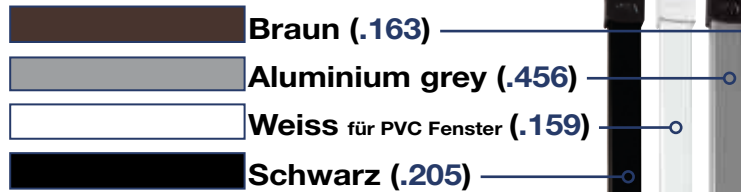

Braun (.163)

Aluminium grey (.456)

Weiss für PVC Fenster (.159)

Schwarz (.205)

Art. Nr.	Schlosslänge cm	Stückgewicht g
MECHANISCHE VERSIONEN		
4008.170	170 verkürzbar bis 65	5470
4008.240	170 verkürzbar bis 65	6970
4008.260	170 verkürzbar bis 65	7600
4008.300	170 verkürzbar bis 65	8400
VERSIONEN MIT ELEKTRONISCHEM INTEGRIERTEM DIEBSTAHLSCHUTZ		
4008.170.E	170 verkürzbar bis 65	6200
4008.240.E	170 verkürzbar bis 65	7700

Der Artikelnummer den Code für die gewünschte Farbe (.159 .456 .163 .205) anhängen.
Beispiel. 4008.170.E.163 = Elektronischer Universal-Panzerriegel Länge 170 cm, Braun.

Auf Anfrage Versionen ohne Sicherheitrosette.