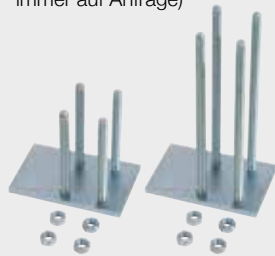

Befestigungsplatte Paar und 8 Mütter zur Anwendung an Eisen:
- 50 mm. (Art. Nr. 4008.0757) standard
- 95 mm. (Art. Nr. 4008.0780) immer auf Anfrage