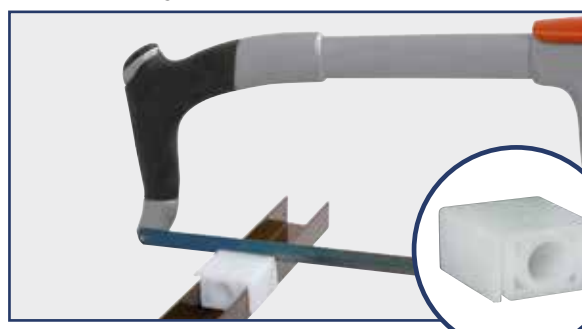

1. Serienabdeckblend für Halb- oder Doppelzylinder.

2. Einfache Montage des Zylinders mit dem mitgelieferten Inbusschlüssel.

3. Vorgerichtet für Anwendung auf einem bereits vorhandenen Griff (z.B. Tür-Fenster) und/ oder für einen durch Zylinder eines Schösser mit Entfernung 70-72-78-85-90-92 mm (Vorbereitung der Entfernung einstellbar).

Mit Doppelzylinder, die Außenseite ist effektiv geschützt durch eine Sicherheitsrosette im Lieferumfang enthalten.

- Aus massivem Stahl.
- Konisch, um Aufbrechversuche zu verhindern.
- Drehende Schutzplatte zur Schützung des Schlüsseleinstecklochs.
- Metrische Befestigungsschrauben aus Edelstahl für Türen bis 70 mm breit im Lieferumfang enthalten.
- Verstellbar um die Zylinderlänge zu passen.

durch dem Abschnitt des Innengehäuses und der Innenriegel, dank des Führung Zubehör im Lieferumfang enthalten;

durch der Abdeckung der verkürzten Ende mit Befestigungsköpfe mit Verschönerungsfunktion.

“UNIVERSAL-SPRANGA”

VERSIONEN MIT INNOVATIVEM INTEGRIERTEM DIEBSTAHSCHUTZ, MIT 4 AA BATTERIEN 1,5V.

- Bei einfach Einlegung einer SIM Karte in das speziell Gehäuse innerhalb der inneren Abdeckung, und bei Aufruf von Ihrer Handys (bis zu 5 verschiedenen Handys) die SIM -Karte Nummer, die zu warnen sind, im Falle eines versuchten Diebstahls werden gespeichert.
- Zur Activierung des Diebstahlschutzes, schließen Sie einfach den Panzerriegel vor dem Verlassen.
- Im Falle eines versuchten Diebstahls, woder Panzerriegel installiert ist, erfasst einer integrierte Bewegungssensor den Einbruchversuch und, tatsächlich, sendet per SMS eine Alarmmeldung an alle gespeicgerten Handys und ruft es die Erste auch an.
- Wer die Alarmmeldung oder den Anruf erhalt, kann die SIM Nummer in dem Panzerriegel anrufen und, dank eines integrierten Mikrofon, was passiert wo den Panzerriegel installiert wurde, hören, und beurteilen ob es sich um einen Einbruchversuch geht, damit Sie nach Hause zurückkehren bzw. Hilfe anfordern können.