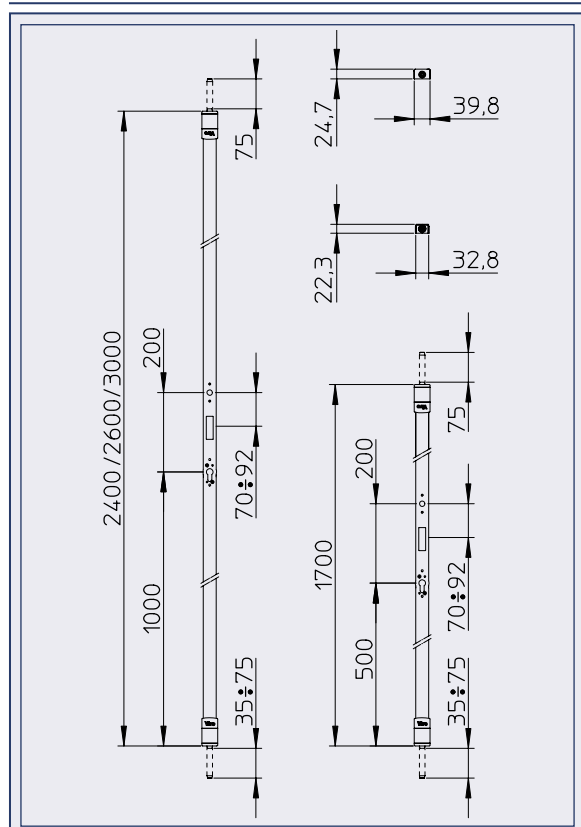

Nuss (Art. Nr. 4008.0600)

Viro S.p.A.

VIA GARIBALDI 4 - 40069 ZOLA PREDOSA (BO) ITALY TEL. +39.051.6176511 - FAX. +39.051.755079

www.viro.it viro@viro.it