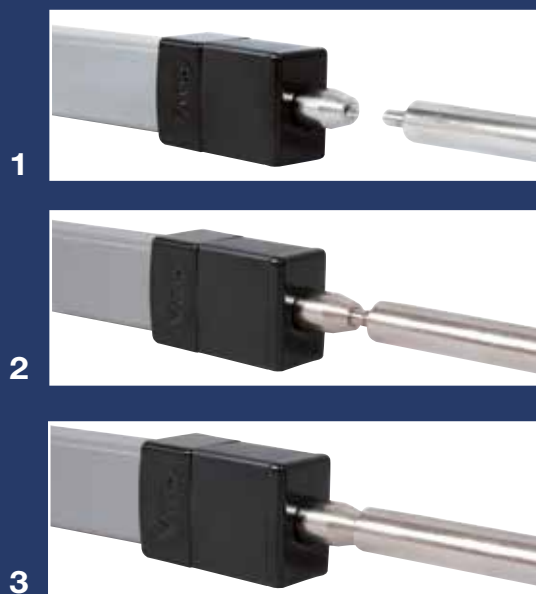

- Bei einfach Einlegung einer SIM Karte in das speziell Gehäuse innerhalb der inneren Abdeckung, und bei Aufruf von Ihrer Handys (bis zu 5 verschiedenen Handys) die SIM -Karte Nummer, die zu warnen sind, im Falle eines versuchten Diebstahls werden gespeichert.
- Zur Activierung des Diebstahlschutzes, schließen Sie einfach den Panzerriegel vor dem Verlassen.
- Im Falle eines versuchten Diebstahls, woder Panzerriegel installiert ist, erfasst einer integrierte Bewegungssensor den Einbruchversuch und, tatsächlich, sendet per SMS eine Alarmmeldung an alle gespeicgerten Handys und ruft es die Erste auch an.
- Wer die Alarmmeldung oder den Anruf erhalt, kann die SIM Nummer in dem Panzerriegel anrufen und, dank eines integrierten Mikrofon, was passiert wo den Panzerriegel installiert wurde, hören, und beurteilen ob es sich um einen Einbruchversuch geht, damit Sie nach Hause zurückkehren bzw. Hilfe anfordern können.

Der neue Universal-Panzerriegel kann auch leicht verlängert werden mit dem **Verlängerung Kit**, 160 cm Schloss Verlängerung.

Für maximale Länge die Verlängerungen der Stangen in dem Riegelspitze einfach schrauben.